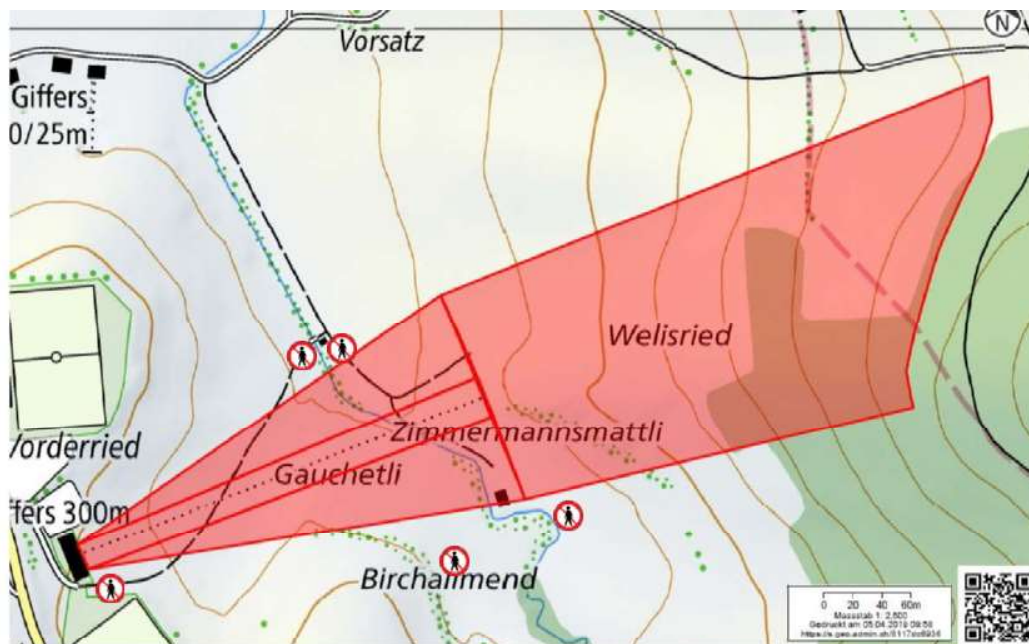

Schiessanzeige

300m Schiessstand Giffers 2021

Datum	Zeit	Datum	Zeit	Datum	Zeit	Datum	Zeit
07.05.2021	1800 - 2000	19.06.2021	1330 - 2000	11.09.2021	1330 - 1530		
12.05.2021	1800 - 2000	23.06.2021	1800 - 2000	15.09.2021	1730 - 1930		
15.05.2021	1330 - 1530	26.06.2021	1330 - 1530	17.09.2021	1730 - 2000		
19.05.2021	1800 - 2000	30.06.2021	1800 - 2000	22.09.2021	1730 - 1930		
21.05.2021	1800 - 2000	13.08.2021	1800 - 2000				
26.05.2021	1800 - 2000	18.08.2021	1800 - 2000				
02.06.2021	1800 - 2000	20.08.2021	1800 - 2000				
09.06.2021	1800 - 2000	25.08.2021	1800 - 2000				
11.06.2021	1800 - 2000	01.09.2021	1730 - 1930				
16.06.2021	1800 - 2000	08.09.2021	1730 - 1930				
18.06.2021	1330 - 2000	10.09.2021	1730 - 1930				

Gefahrenzone
während dem
Schiessen (rote
markierte Fläche)

WARNUNG

Das Betreten des gefährdeten Gebietes ist lebensgefährlich und daher verboten.

Die Absperrungen sind zu beachten und Folge zu leisten.

1. Während des Schiessens ist beim Schiessstand der rotweisse Windsack (Warnsack) aufgezogen. Weiter ist beim Scheibenstand die Fahne hochgezogen. Absperrungen dürfen nicht umgangen werden.