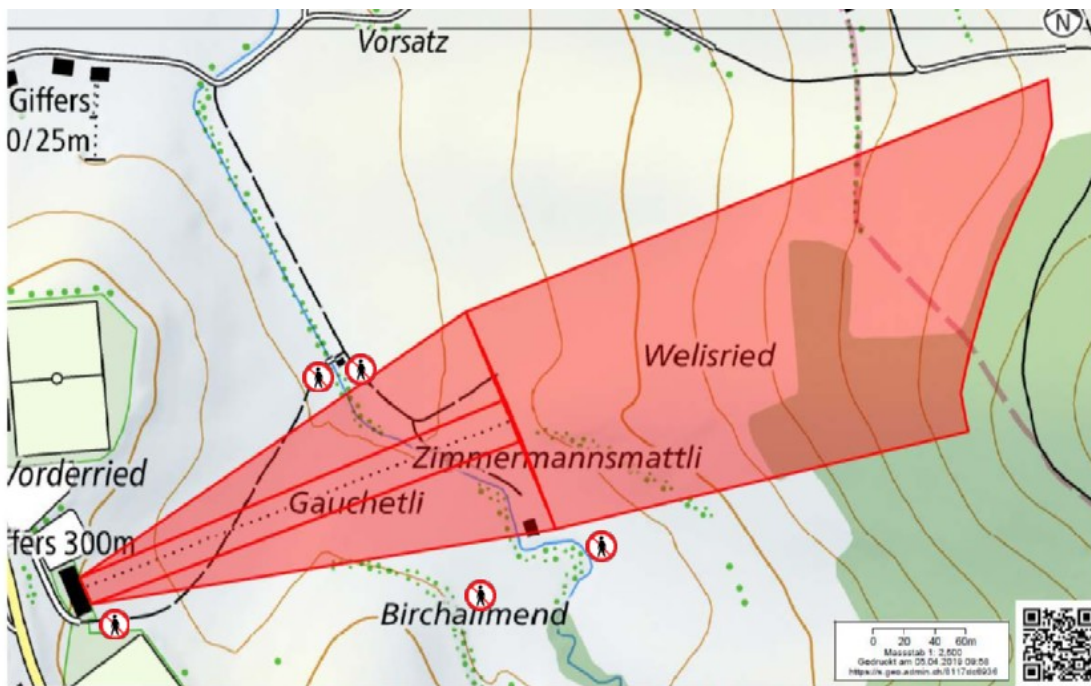

# Schiessanzeige

## 300m Schiessstand Giffers

Datum	Zeit	Datum	Zeit	Datum	Zeit	Datum	Zeit

**Gefahrenzone während dem Schiessen (rote markierte Fläche)**

### **WARNUNG**

**Das Betreten des gefährdeten Gebietes ist lebensgefährlich und daher verboten. Die Absperungen sind zu beachten und Folge zu leisten.**

1. Während des Schiessens ist beim Schiessstand der rotweisse Windsack (Warnsack) aufgezogen. Weiter ist beim Scheibenstand die Fahne hochgezogen. Absperungen dürfen nicht umgangen werden.