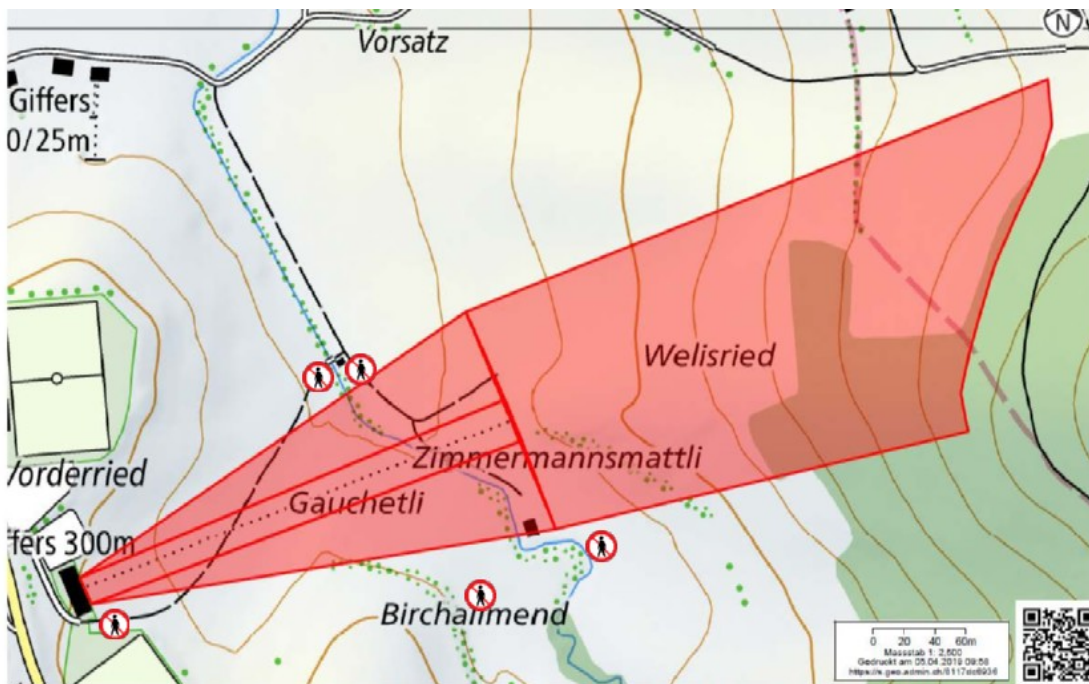

Gefahrenzone
während dem
Schiessen (rote
markierte Fläche)

WARNUNG

**Das Betreten des gefährdeten Gebietes ist lebensgefährlich und daher verboten.
Die Absperrungen sind zu beachten und Folge zu leisten.**

1. Während des Schiessens ist beim Schiessstand der rotweisse Windsack (Warnsack) aufgezogen. Weiter ist beim Scheibenstand die Fahne hochgezogen. Absperrungen dürfen nicht umgangen werden.

2. Blindgänger